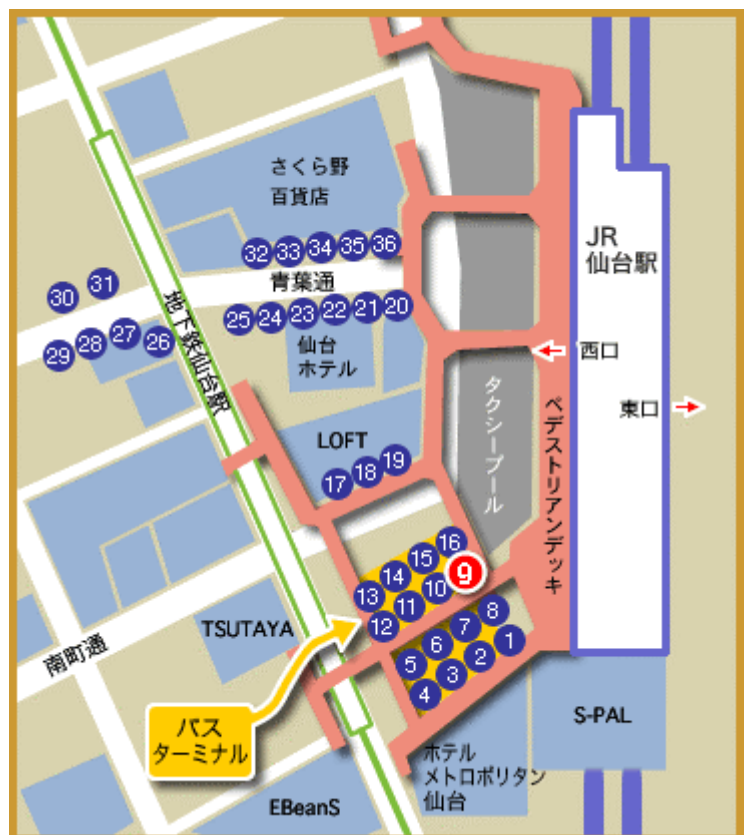

●所在地・電話

〒980-8579 宮城県仙台市青葉区荒巻字青葉 6-6-40 T-Biz 309
Tel & Fax: 050-1280-6123

 仙台市営バス

仙台駅前西口バスプール 9番乗り場から工学部経由動物公園循環、宮教大、青葉台、成田山行きに乗り、「**情報科学研究科前**」で下車。

 タクシー

所要時間 約20分
※所要時間は大まかな目安です。道路の混雑の状況によって異なります。

バスダイヤ 仙台駅前西口バスプール9番乗り場⇒「**情報科学研究科前**」で下車下さい。

【平日】

仙台駅前（09）（2010年04月01日改正）

系統	雨天時のみ運転,	7	8	9	10	11	12	13	14	15	16	17	18	19	20	21	22
710	青葉通・工学部経由 宮教大・青葉台	20 38	03 23 48	59		03	03	03	03	03	03	03 23 43	03 33	03 33	03 33	03 33	
713	青葉通・工学部経由 宮教大・成田山		09 15	03	43				23		43						
715	青葉通・工学部経由 宮教大	30 46 レ55 58	06 12 レ25 28 33 38 43 レ45 58	13 23 28 33 43 53	23	23 43	23 43	23 43	43	23 43							
719	青葉通・理・工学部・仙台北 跡南経由 動物公園循環	15 53	00 20 45	20 50	13 53	18 53	18 53	18 53	18 53	18 53	18 53	18 53	18 53	43	13 43	13 38	13
750	広瀬通・理学部・工学部経由 緑ヶ丘三丁目												08				
757	広瀬通・理学部・工学部・西の 平経由 長町南駅・長町（営）										33	33	38	20			
備考		レ：レイニーバス（雨天時のみ運転，学校休校期間中運休）															

【土曜】

系統	雨天時のみ運転,	7	8	9	10	11	12	13	14	15	16	17	18	19	20	21	22
710	青葉通・工学部経由 宮教大・青葉台	20 50	20	03	03	03	03	03	03	03	03	03 33	03 33	33	33		
713	青葉通・工学部経由 宮教大・成田山				23	23		23									
715	青葉通・工学部経由 宮教大		05 50	23			23		23	23	23 43						
719	青葉通・理・工学部・仙台北 跡南経由 動物公園循環	40	40	40	40	40	40	40	40	40	40	40	40	40			

【休日】

系統	行き先	7	8	9	10	11	12	13	14	15	16	17	18	19	20	21	22
710	青葉通・工学部経由 宮教大・青葉台	50	20	03	03	03	03	03	03	03	03	03 33	03 33	33	33		
713	青葉通・工学部経由 宮教大・成田山				23	23		23									
715	青葉通・工学部経由 宮教大		05 50	23			23		23	23	23						
719	青葉通・理・工学部・仙台北 跡南経由 動物公園循環	40	40	40	40	40	40	40	40	40	40	40	40	40			